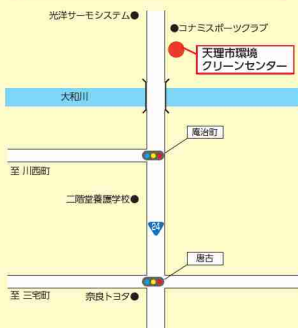

アルミ缶

資源回収団体（令和2年1月現在）

中村子ども会・美ノ城たけのこ子ども会・市場子供会・辻子ども会・井戸子ども会・出屋敷子ども会・美幸自治会・結崎団地杉の子子ども会・ハッピータウン自治会・結崎南団地どんぐり子ども会・マック結崎子ども会・スカイタウン自治会・下永東城西城子ども会・下永仲よし子ども会・上吐田子ども会・北吐田老人クラブ・南吐田子ども会・梅戸壮年会・唐院子ども会・保田子供会・保田自治会・川西幼稚園 PTA

川西町指定ごみ袋等取扱店（令和2年1月現在）

奈良県農業協同組合（JAならけん）川西支店
株式会社 スーパーおくやま 結崎店
松本燃料店
森内米穀店
Yorimichi（喫茶ヨリミチ）
株式会社 筒井電気
株式会社 宮崎組
南本米穀燃料店
福西酒店
株式会社 木庄
吉村石油店
株式会社 吉田石油
セブンイレブン 川西町唐院店
村田油店

※住民保険課では町指定ごみ袋、粗大ごみ処理券は販売していません。

天理市環境クリーンセンター地図