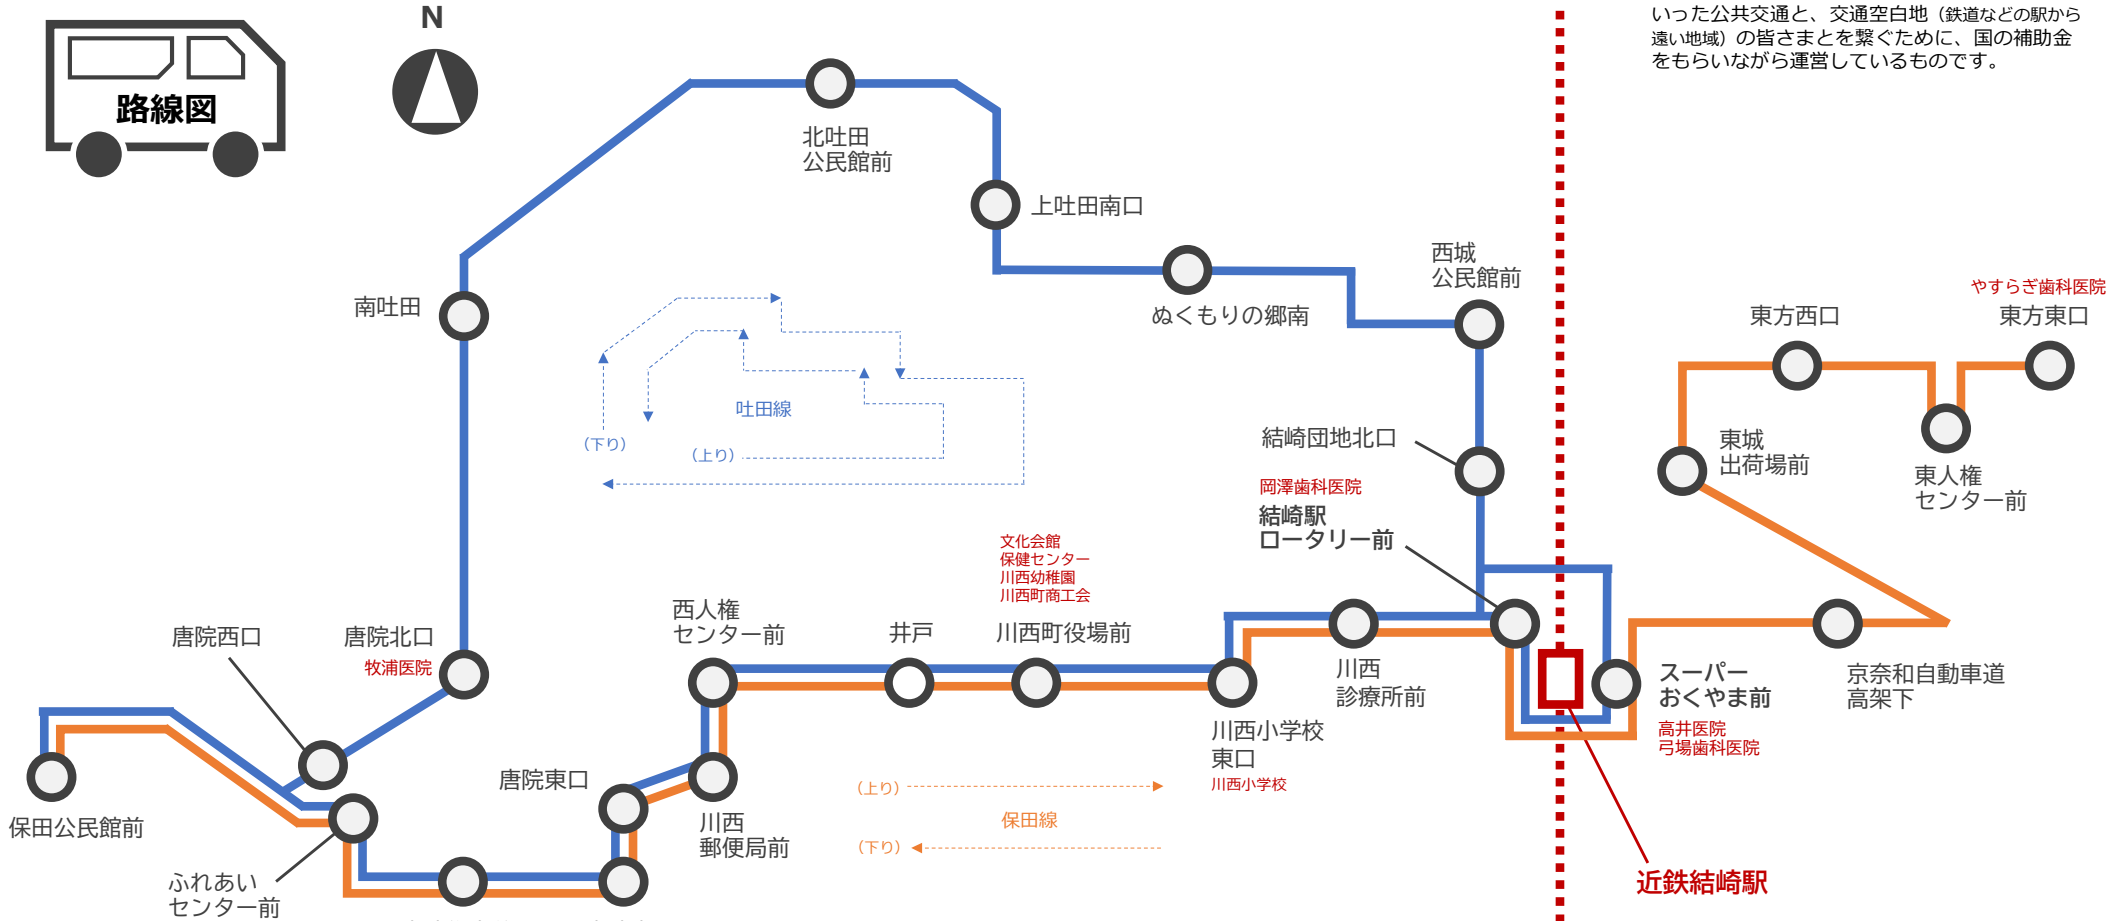

川西こすもす号 路線図・時刻表

令和6年10月1日改正
川西町総合政策課

川西こすもす号は、
ネッピーとコスモスの花が目印
※ネッピーは町の特産品のねぎ『結崎ネプカ』の
マスコットキャラクター、コスモスは町の花です。

川西町のコミュニティバスは、鉄道や路線バスといった公共交通と、交通空白地（鉄道などの駅から遠い地域）の皆さまとを繋ぐために、国の補助金をもらいながら運営しているものです。

吐田線
 保田公民館を起点に、吐田・近鉄結崎駅・川西町役場を経由して町内を環状の形で運行します。
 上り：反時計回り
 下り：時計回り

保田線
 保田公民館と下永東方の間を、近鉄結崎駅・川西町役場を経由して往復します。
 上り：保田→下永
 下り：下永→保田

- 運賃 1乗車につき100円（乗車時にお支払いください）
 ※70歳以上、障害者、妊婦等の方を対象とした減額制度があります
 ※小学生以下は無料
 ※減額制度は川西町民の方のみ対象
- 定員 13名 ※定員を超える場合は乗車できません。
- 運休日 土・日・祝日、12月31日、1月1日～3日
- 乗り方 停留所で運転手にわかるように、バスが来るのをお待ちください。乗車時に運賃を運賃箱に投入してください。降車する停留所をあらかじめ運転手にお伝えください。
- 問い合わせ 川西町役場総合政策課 ☎0745 (44) 2213