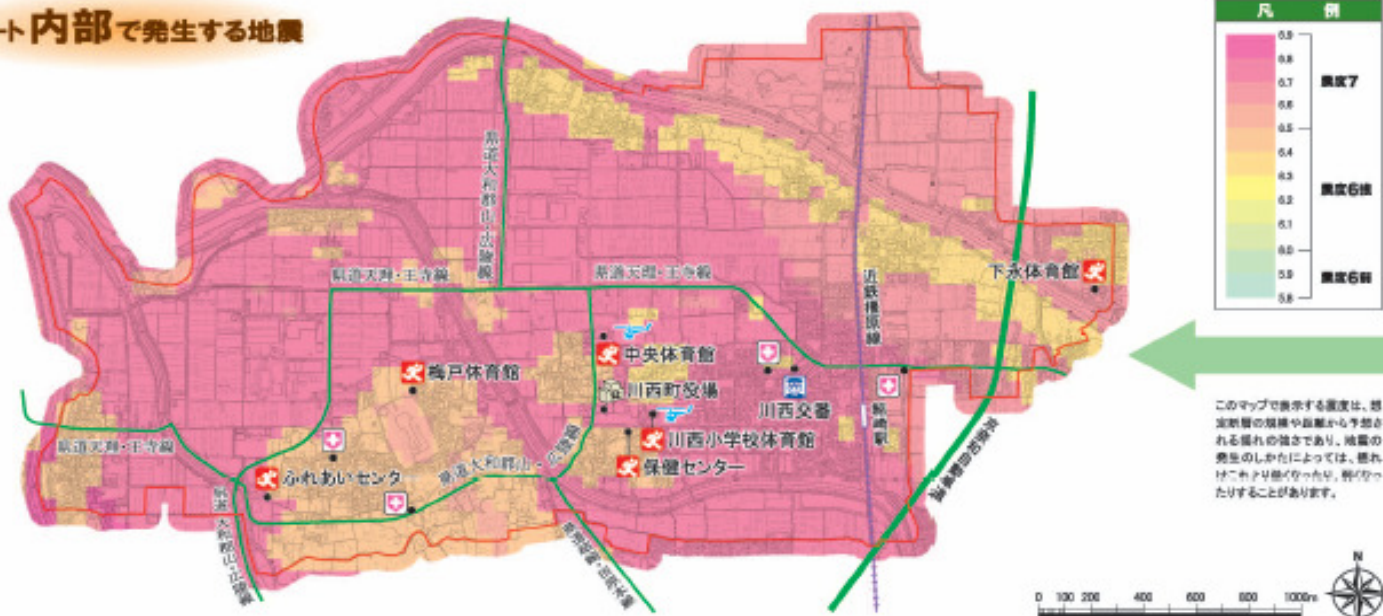

揺れやすさマップ

このマップを使って、こんなことを確認してください。

- 自分の家はどのくらい揺れるのか
- よく行く所、よく通るところはどのくらい揺れるのか

この揺れやすさマップは、川西町に大きな影響を及ぼす可能性のあるプレート境界で発生する地震(南海・東南海地震)とプレート内部で発生する地震(奈良盆地東縁断層帯及び中央構造線断層帯による2つの断層の想定震度を重ね合わせ、最大となる震度)の想定震度を表示したものです。

プレート境界で発生する地震

プレート内部で発生する地震

地図の凡例

避難所	ヘリポート
警察・交番	緊急輸送道路
医療機関	鉄道
主な公共施設	

避難所

名称	住所	電話番号
中央体育館	結崎1287-1	0745-44-1616
下永体育館	下永1248-1	0743-64-1989 (すばる子どもセンター)
梅戸体育館	唐院556	0745-43-0550 (いぶき子どもセンター)
川西小学校体育館	結崎255	0745-44-0021
ふれあいセンター	唐院122	0745-43-2530
保健センター(要援護者)	結崎217 1	0745 40 1900